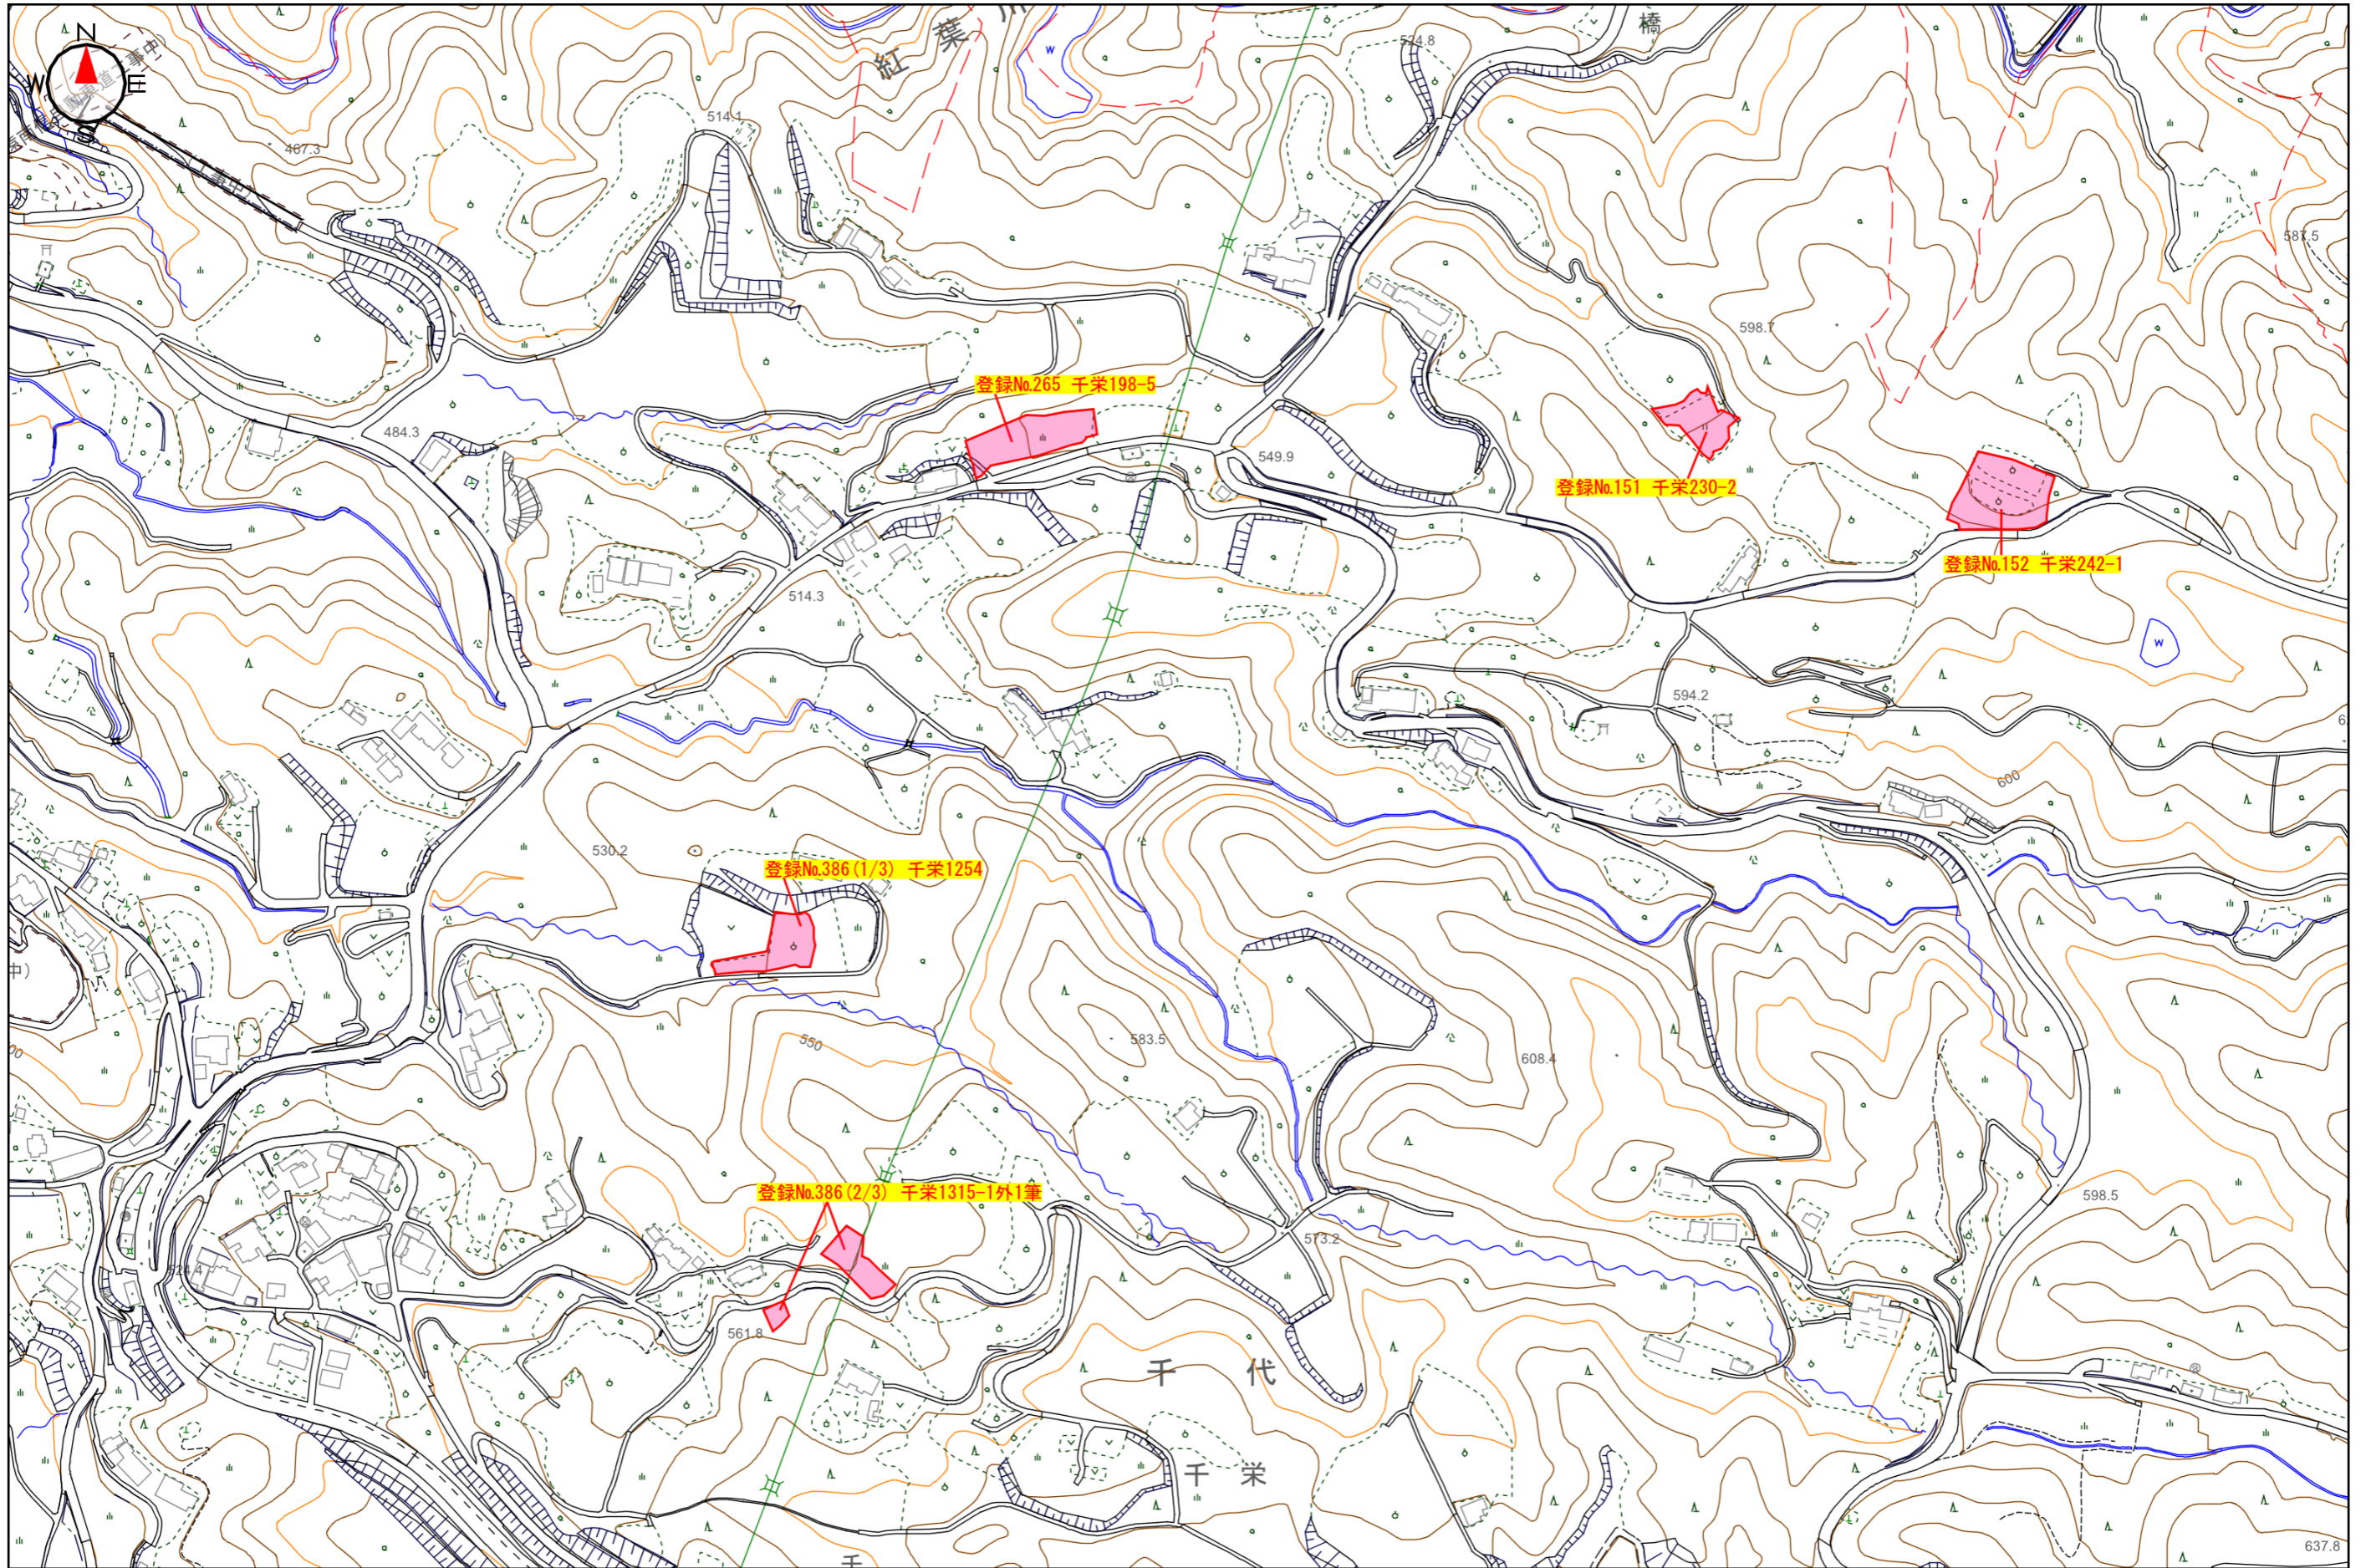

【農地バンク位置図】 千代ー7

0 400m
1:4,000